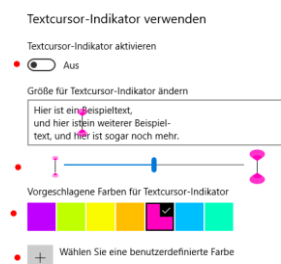

Das Ergebnis sieht so aus