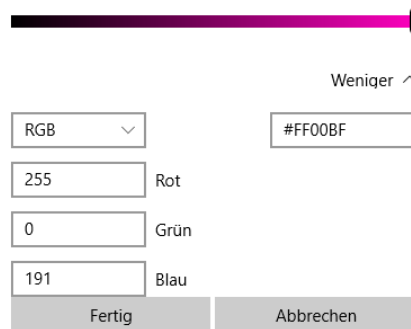

Die nächste Einstellungsmöglichkeit für den Textcursor ist seine Breite zu verändern:

Textcursor-Darstellung ändern

Textcursorbreite ändern

Je nachdem, wie weit man den Regler nach rechts schiebt verbreitert sich der Cursor. Die angezeigte Breite siehst du in dem kleinen Vorschauenfenster.

Im Text würde das dann so aussehen:

Wichtig ist, dass man weiß, dass man immer links vom Balken schreibt.